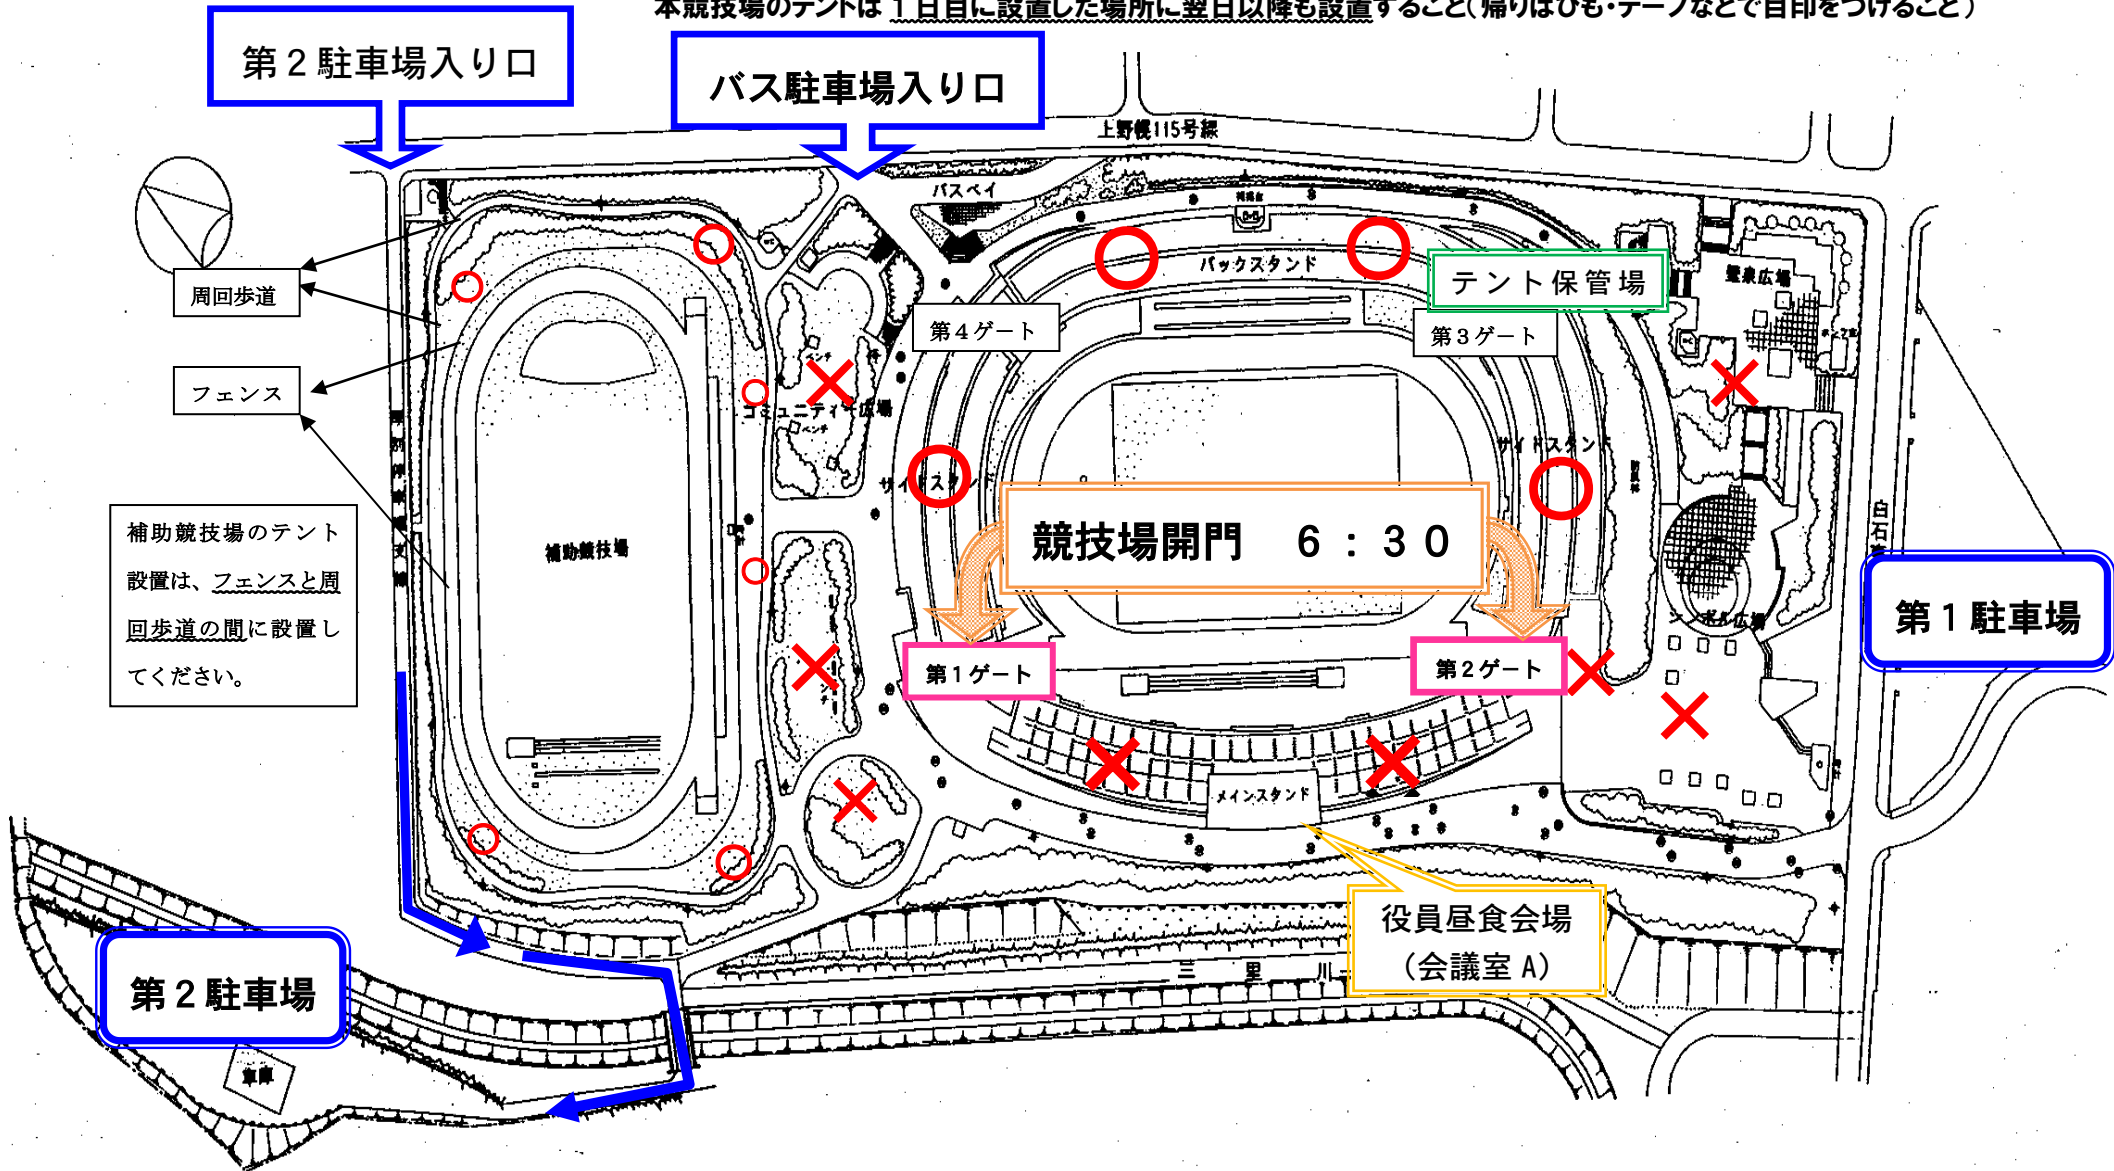

会場一覧図

札幌市厚別公園競技場

設置可能○ 設置禁止×

本競技場のテントは1日目に設置した場所に翌日以降も設置すること(帰りはひも・テープなどで目印をつけること)

第2駐車場入り口

バス駐車場入り口

上野幌115号線

周回歩道

フェンス

補助競技場のテント設置は、フェンスと周回歩道の間に設置してください。

補助競技場

第4ゲート

テント保管場

第3ゲート

競技場開門 6:30

第1ゲート

第2ゲート

第1駐車場

第2駐車場

役員屋食会場 (会議室 A)

三里川